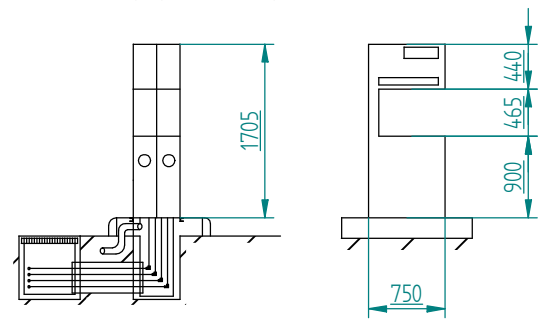

SCALA 1:50 (SCALE 1:50)

supplied 220 V

E' vietato consegnare a terzi o riprodurre questo documento. Utilizzare il contenuto o renderlo comunque noto a terzi senza autorizzazione. Ogni infrazione comporta il risarcimento dei danni subiti. Sono riservati tutti i diritti derivanti dalla concessione di brevetti per invenzioni, di modelli industriali di utilità e di disegni o modelli. (UNI ISO 16016)

**M.T.M. s.r.l.**  
 SOCIETA' UNIPERSONALE  
 Via La Morra 1 - 12062 - Cherasco (Cn), Italy  
 Tel. +39 0172 48681  
 Fax +39 0172 593113  
 http://www.brc.it  
 e-mail: r&s@brc.it

Disegno n°:	0360811		REV.	DATA	MODIFICHE		FIRMA
Item n°:	Commissa/Job :		Titolo/Title :		DIMA DISPENSER W160-036		
Scala/ scale:	Disegnatore :		Data :	Firma :	Sostituisce il/ Replaces:		
	M.Sartirano		21/06/07				
	Verificatore :		Data :	Firma :	Sostituito da/ Replaced by:		
	M.Galletta		22/06/07				
Formato :	Approvatore :		Data :	Firma :	Tavola/Sheet:		
A3	P.Abellonio		22/06/07		1/1		