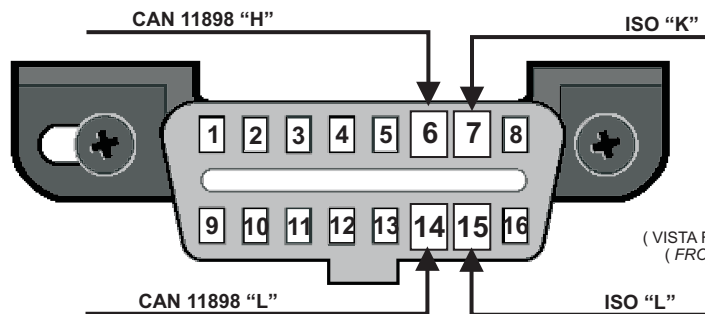

Cavo Loom **A**

STACCAINIETTORI A FILI LIBERI INJECTORS CUTTING HARNESS - FREE WIRES

COLLEGAMENTO FILI SU PRESA OBD (collegamento non obbligatorio) WIRES CONNECTION TO OBD PLUG (connection not compulsory)

Cavo Loom **M**

COLORE COLOR	CAN	ISO
VERDE/GREEN	6	7
VERDE/NERO GREEN/BLACK	14	15

N.B. lasciare isolati i cavi in caso di mancanza del contatto nel connettore OBD veicolo
N.B. In case some contacts in the OBD connector are not present, keep the relevant cables insulated