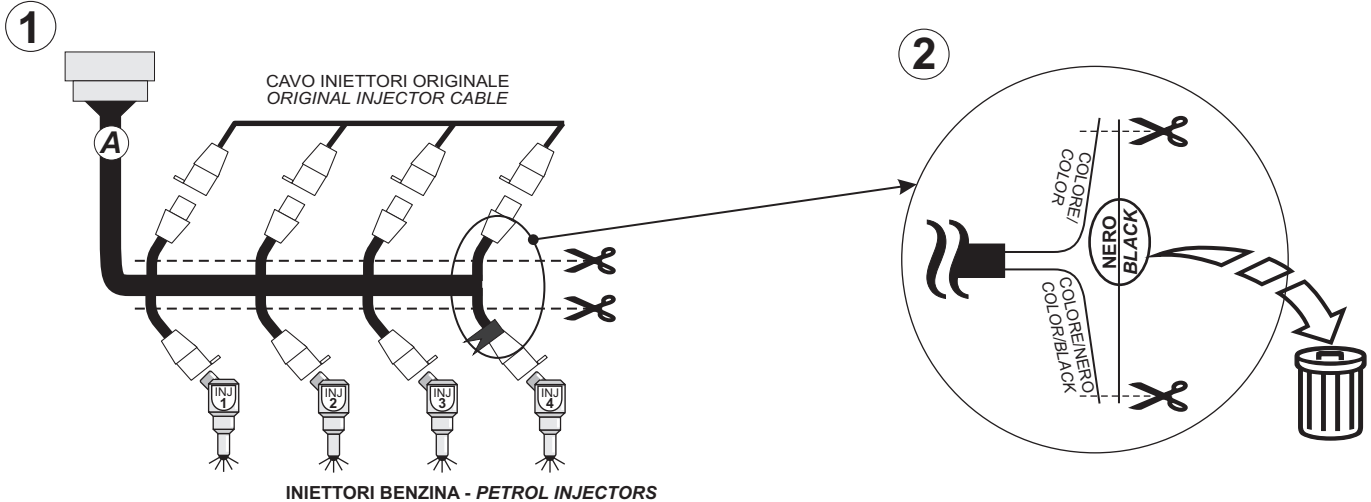

Cavo Loom **A**

STACCAINIETTORI A FILI LIBERI INJECTORS CUTTING HARNESS - FREE WIRES

COLLEGAMENTO FILI SU PRESA OBD (collegamento non obbligatorio) WIRES CONNECTION TO OBD PLUG (connection not compulsory)

Cavo Loom **M**

COLORE COLOR	CAN	ISO
VERDE/GREEN	6	7
VERDE/NERO GREEN/BLACK	14	15

N.B. lasciare isolati i cavi in caso di mancanza del contatto nel connettore OBD veicolo
N.B. In case some contacts in the OBD connector are not present, keep the relevant cables insulated