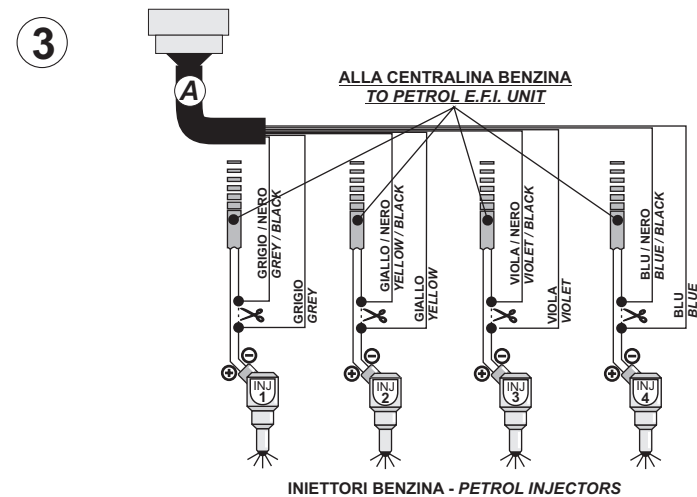

Cavo Loom **A**

STACCAINIETTORI A FILI LIBERI INJECTORS CUTTING HARNESS - FREE WIRES

COLLEGAMENTO FILI SU PRESA OBD (collegamento non obbligatorio) WIRES CONNECTION TO OBD PLUG (connection not compulsory)

Cavo Loom **M**

COLORE COLOR	CAN	ISO
VERDE/GREEN	6	7
VERDE/NERO GREEN/BLACK	14	15

N.B. lasciare isolati i cavi in caso di mancanza del contatto nel connettore OBD veicolo
N.B. In case some contacts in the OBD connector are not present, keep the relevant cables insulated