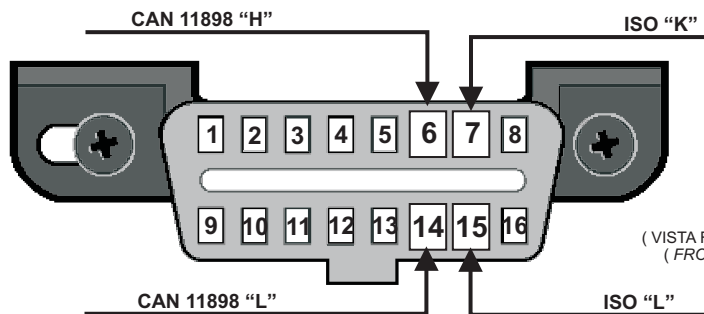

Cavo Loom **A**

### STACCAINIETTORI A FILI LIBERI INJECTORS CUTTING HARNESS - FREE WIRES

### COLLEGAMENTO FILI SU PRESA OBD (collegamento non obbligatorio) WIRES CONNECTION TO OBD PLUG (connection not compulsory)

Cavo Loom **M**

COLORE COLOR	CAN	ISO
VERDE/GREEN	6	7
VERDE/NERO GREEN/BLACK	14	15