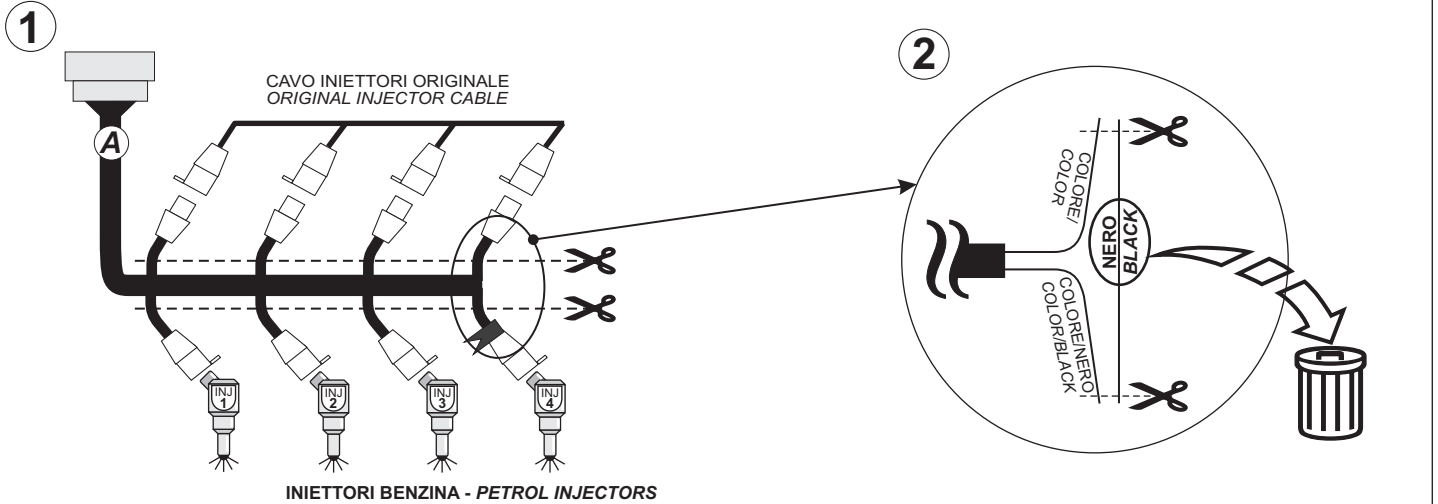

Cavo Loom **A**

### STACCAINIETTORI A FILI LIBERI INJECTORS CUTTING HARNESS - FREE WIRES

### COLLEGAMENTO FILI SU PRESA OBD (collegamento non obbligatorio) WIRES CONNECTION TO OBD PLUG (connection not compulsory)

Cavo Loom **M**

COLORE COLOR	CAN	ISO
VERDE/GREEN	6	7
VERDE/NERO GREEN/BLACK	14	15